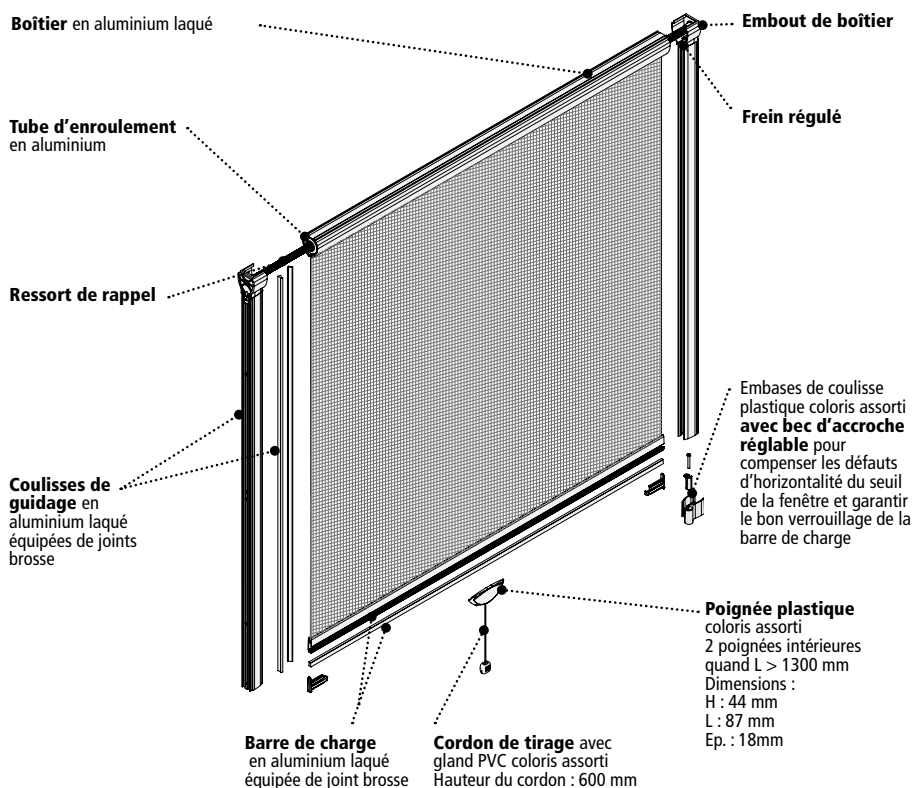

ANS**

**Toile moustiquaire garantie 2 ans

Accessoires plastiques :
Coloris assortis aux profils
(blanc, marron ou noir)

VOIR LA GRILLE
TARIFAIRE

Détails techniques

À noter, suivant l'évolution de nos produits, le descriptif peut être modifié.

Prise de mesures

Largeur de commande :

Plus petite largeur du tableau sans retirer de jeu.

Hauteur de commande :

Plus grande hauteur du tableau sans retirer de jeu.

Conseil pour le poseur :

Pour garantir une bonne pose, pensez à repérer par un coup de crayon là où vous avez pris les mesures.