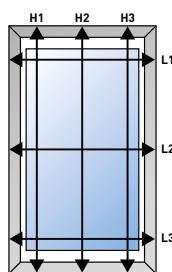

Prise de mesures

Largeur de commande :

Plus petite largeur du tableau sans retirer de jeu.

Hauteur de commande :

Plus grande hauteur du tableau sans retirer de jeu.

Conseil pour le poseur :

Pour garantir une bonne pose, pensez à repérer par un coup de crayon là où vous avez pris les mesures.

Manœuvre

Par ressort de rappel avec frein réglé et tirage direct par cordon. Blocage et déblocage grâce au bec d'accroche de chaque embase.

Réglage de course : 15 mm

NOTICE
DE POSE

Fixation par vissage des embouts de boîtier et des coulisses dans le tableau (fixations invisibles).

Encombrements de pose

Limites dimensionnelles

L mini	600 mm
L maxi	1600 mm
H maxi	1700 mm*
S maxi	2,7 m ²

*1500 mm pour toile AirVision

Tolérances de fabrication (hors toile)

L : ± 2 mm, H : ± 5 mm.

Tolérances d'équerrage :