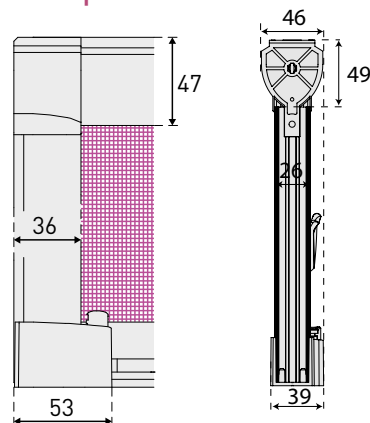

Prise de mesures

Largeur de commande :

Plus petite largeur du tableau sans retirer de jeu.

Hauteur de commande :

Plus grande hauteur du tableau sans retirer de jeu.

Conseil pour le poseur :

Pour garantir une bonne pose, pensez à repérer par un coup de crayon là où vous avez pris les mesures.

Manœuvre

Par ressort de rappel avec frein réglé et tirage direct par cordon. Blocage et déblocage grâce au bec d'accroche de chaque embase.

Réglage de course : 15 mm

NOTICE
DE POSE

Fixation par vissage des embouts de boîtier et des coulisses dans le tableau (fixations invisibles).

Encombrements de pose

Limites dimensionnelles

L mini	600 mm
L maxi	1600 mm
H maxi	1700 mm*
S maxi	2,7 m ²

*1500 mm pour toile AirVision

Tolérances de fabrication (hors toile)

L : ± 2 mm, H : ± 5 mm.

Tolérances d'équerrage :

Déviation de toile et barre de charge : ± 6 mm/m**, maxi ± 15 mm.

**Basée sur la plus grande dimension.

Options disponibles

INTITULÉ DE L'OPTION	
TOILE	Toile confectionnée
	Toile seule.
	Toile confectionnée avec lame finale, poignées, gland de tirage, cordon et embouts.