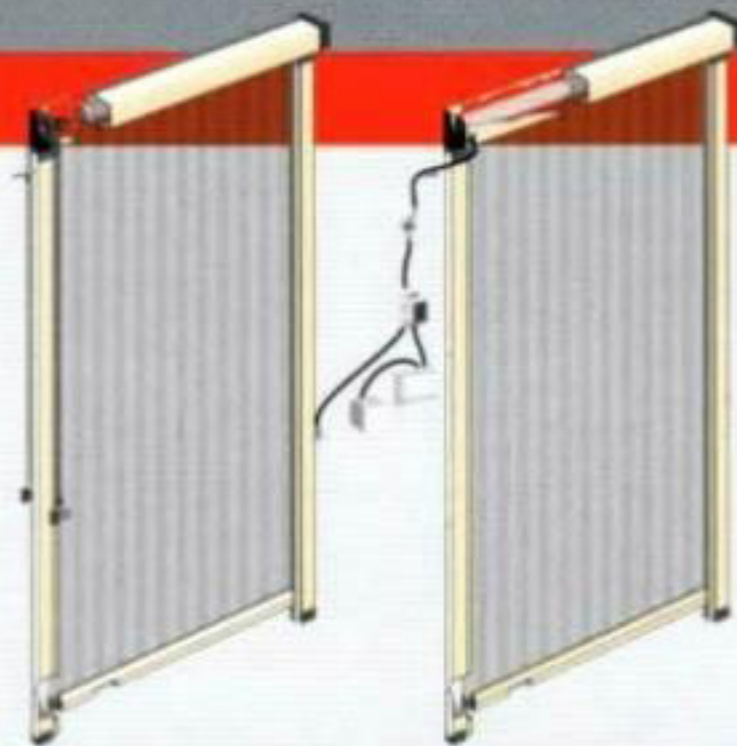

Moustiroll® Confort porte

■ Discrétion & invisibilité

- Insectiquaire® enroulable pour porte
- Manœuvre à double chaînette
- Toile Insectiquaire® renforcée par lisière polyester et opercules pour une meilleure résistance au vent
- Option : motorisation

Moustigliss® porte

■ Silence & souplesse

- Insectiquaire® coulissante pour porte
- Fonctionnement aisé et silencieux
- Démontage et remontage instantané
- Modèles disponibles de 1 vantail à 4 vantaux

Moustiporte®

■ Ouverture & résistance

- Porte Insectiquaire® ouvrante qui s'ajuste à toute maçonnerie
- Option : ferme-porte automatique
- Chassis incorporé

InsectiDoor®

■ Robustesse & maniabilité

- Insectiquaire® enroulable latérale pour porte
- Manœuvre latérale avec mécanisme à ressort
- Tube d'enroulement central en aluminium pour une meilleure tenue au vent de la toile
- Seuil extra-plat de 5 mm
- Fermeture par verrou (modèle simple) ou par joint magnétique (modèle double)
- Montage et démontage facile (pour hivernage)