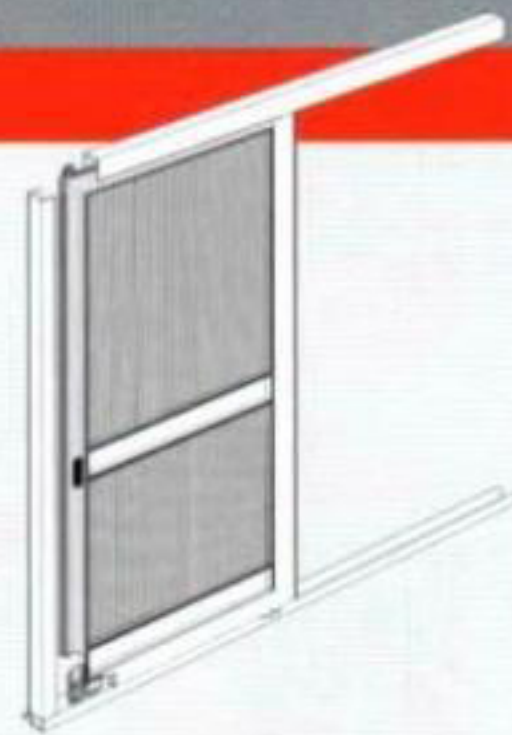

Moustiroll® Confort porte

■ Discrétion & invisibilité

- Insectiquaire® enroulable pour porte
- Manœuvre à double chaînette
- Toile Insectiquaire® renforcée par lisière polyester et opercules pour une meilleure résistance au vent
- Option : motorisation

Moustigliss® porte

■ Silence & souplesse

- Insectiquaire® coulissante pour porte
- Fonctionnement aisé et silencieux
- Démontage et remontage instantané
- Modèles disponibles de 1 vantail à 4 vantaux

Moustiporte®

■ Ouverture & résistance

- Porte Insectiquaire® ouvrante qui s'ajuste à toute maçonnerie
- Option : ferme-porte automatique
- Chassis incorporé

InsectiDoor®

■ Robustesse & maniabilité

- Insectiquaire® enroulable latérale pour porte
- Manœuvre latérale avec mécanisme à ressort
- Tube d'enroulement central en aluminium pour une meilleure tenue au vent de la toile
- Seuil extra-plat de 5 mm
- Fermeture par verrou (modèle simple) ou par joint magnétique (modèle double)
- Montage et démontage facile (pour hivernage)